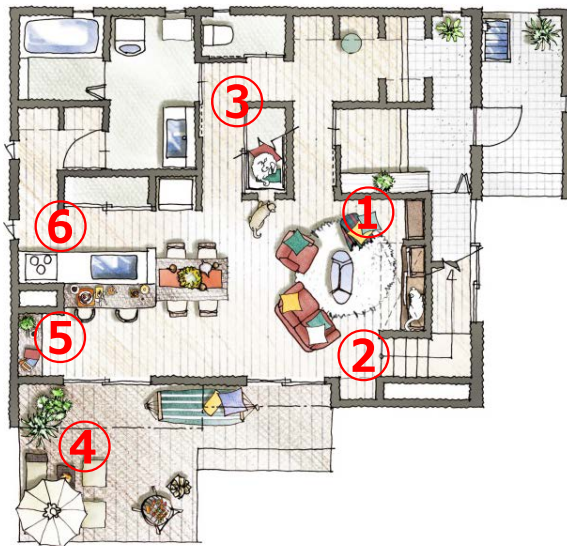

■FUNHOME NEO で提案する暮らし方

参考プラン

延床面積: 120.07 m²

1F 面積: 67.49 m²

2F 面積: 52.58 m²

① おうち de リゾート

～毎日がリゾート気分！豊かな時間が過ごせるおうち～
おうちにいながら、リゾートステイを愉しむ。くつろぎの空間では心地よいひとときも思いのままに。

② おうち de ペットとエンジョイ(にゃんこ)