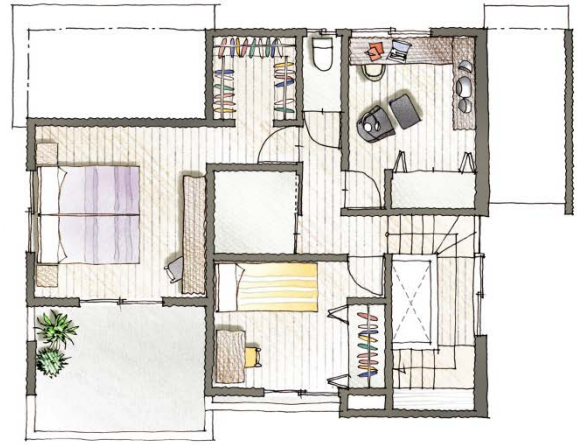

■FUNHOME NEO で提案する暮らし方

参考プラン

延床面積: 120.07 m²

1F 面積: 67.49 m²

2F 面積: 52.58 m²

① おうち de リゾート

～毎日がリゾート気分！豊かな時間が過ごせるおうち～
おうちにいながら、リゾートステイを愉しむ。くつろぎの空間では心地よいひとときも思いのままに。

② おうち de ペットとエンジョイ(にゃんこ)