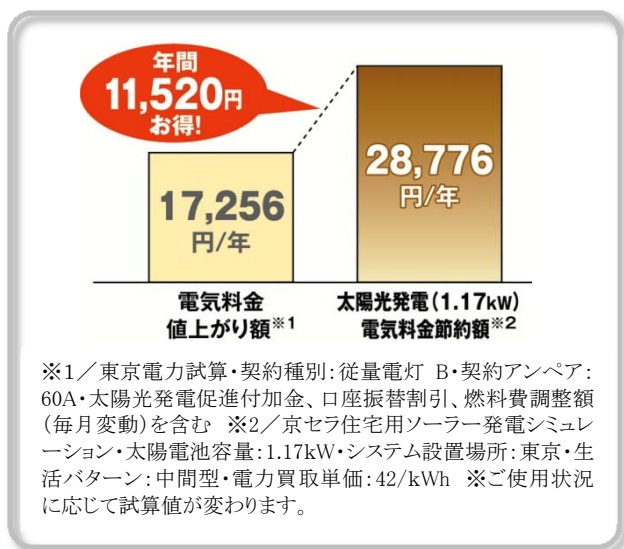

## 太陽光発電システムを全棟無料搭載！ 「スマート&エコ住宅 今が建て時！フェア」を開催

フェア期間中にご契約いただいた方には、「井戸掘り工事」を無料対応！

9月15日～12月16日まで期間限定

全国の工務店ネットワーク「ジャブネット」(主宰:株式会社アキュラホーム、代表取締役社長 宮沢俊哉、東京都新宿区)では、9月15日(土)から12月16日(日)までの期間限定で、太陽光発電システム(1.17kW)を無料で搭載する「スマート&エコ住宅 今が建て時！フェア」を開催します。同期間中は、今年4月から7月にかけて期間限定商品として発売し好評を得た「自然の恵みを活かしたスマートハウス ひふみ」を全国一斉発売いたします。また併せて、太陽光発電モニター抽選、設備の無料グレードアップなどをおこないます。

今年9月1日から東京電力の家庭向け電気料金が平均8.46%値上げされました。火力発電の燃料費増加による原価高騰に伴うものですが、今後は関西電力や九州電力などの電力各社でも値上げが予想されています。東京電力の試算によると契約電力60A(アンペア)、月使用量540kW時の場合、旧料金(9月以前)比較で1,438円(10.3%)上昇し、年間では17,256円値上がりすることとなります。

そこでジャブネットでは、環境を考える住まい「ひふみ」に、値上がり分の電気代を補てんできる太陽光発電システム(1.17kW)をもれなく搭載するフェアを実施いたします。1.17kWを搭載して売電することによって、補てんするだけでなく、年間収支で1万円以上お得になります。また、限定商品「ひふみ」は次世代省エネ基準のエコ住宅に創エネ設備とHEMS※を搭載した「スマートハウス」の展開に加えて、自然利用のエコ設計手法、震災時などに役立つ「井戸」の提案も含めています。エコ住宅とスマートハウスを融合し、太陽光発電システムで発電した電気を賢く使うことができます。※Home Energy Management Systemの略。家庭用エネルギー管理システム